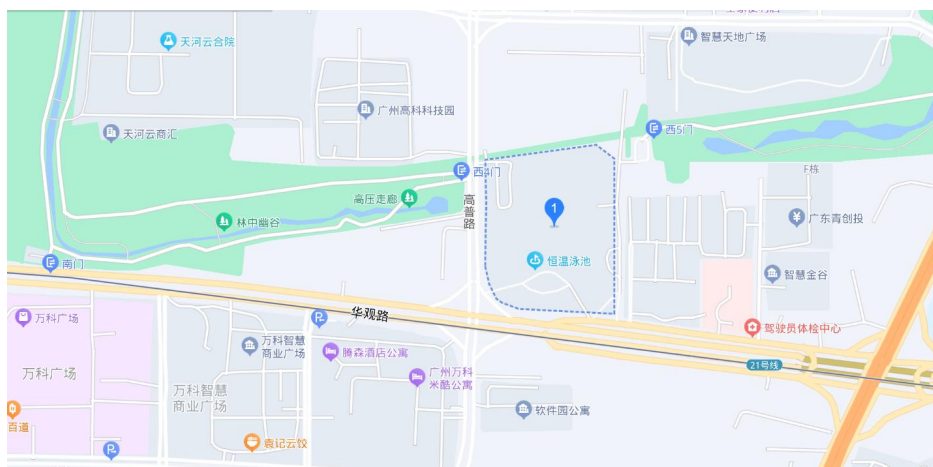

会议酒店位置示意图及交通指南

会议酒店：广州日航酒店

酒店地址：广州市天河区华观路 1961 号

酒店联系人：陈晓丽 18819180554

酒店临近交通：机场—广州白云机场，高铁—广州南站/广州东站

（一）广州白云机场—广州日航酒店（全程约40公里）

1. 打车或自驾：约需50分钟；
2. 地铁+打车：从广州白云机场乘坐地铁3号线北延段，到燕塘站，换乘地铁6号线到高塘石站（B口），乘坐出租车3.7公里、约9分钟到达酒店；
3. 机场快线（8A线）⇌ 日航酒店，具体时间点如下：

始发站-到达站	出发时间点	乘车点
日航酒店→白云机场	07:45 13:45	酒店大堂正门右侧候车处
白云机场T2→日航酒店	10:00 15:30	白云机场客运站处(长途、市区巴士)
白云机场T1→日航酒店	10:10 15:40	到达大厅B2号门处

（二）广州南站—广州日航酒店（全程约32公里）

1. 打车或自驾：约需50分钟；
2. 地铁+打车：从广州南站乘坐地铁7号线（大学城南方向），到大学城南站，换乘地铁4号线（黄村方向），到达黄村站，换乘地铁21号线（增城广场方向），到达天河智慧城站（B口），打车1.5公里，约5分钟到达酒店；

（三）广州东站—广州日航酒店（全程约15公里）

1. 打车或自驾：约需35分钟；
2. 公交：从广州东站汽车站总站上车，乘坐776路车，16个站到达天河软件园管委会站，步行65米到达酒店。