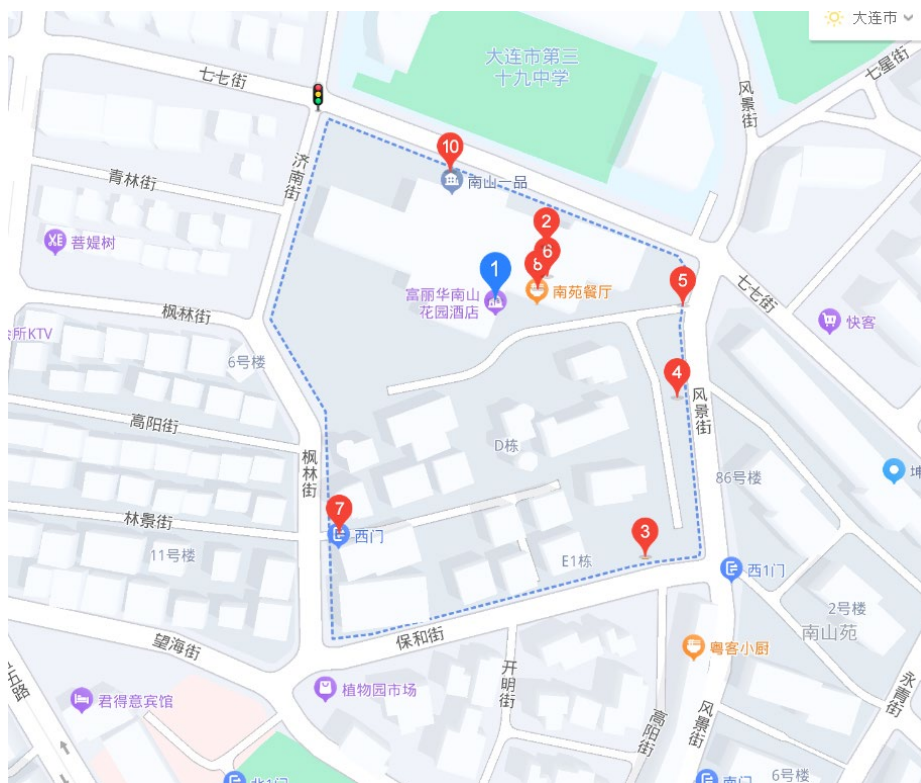

会议酒店位置示意图及交通指南

会议酒店：大连南山花园酒店

酒店地址：大连市中山区枫林街56号

酒店联系人：李美娜 13998542970

酒店临近交通：机场—大连周水子国际机场，高铁—大连站/大连北站

(一) 大连周水子国际机场—大连南山花园酒店（全程驾车约15公里）

1. 打车或自驾：约需35分钟；
2. 地铁+打车：从机场站乘坐地铁2号线（海之韵方向），到达中山广场站（B口），乘坐出租车2.1公里、约6分钟到达酒店；

(二) 大连站—大连南山花园酒店（全程驾车约4公里）

1. 打车或自驾：约需15分钟；
2. 公交车：从大连火车站南出口，过马路正门对面，乘坐30路公交车（始发站），南山宾馆站下车，步行152米到达酒店；

(三) 大连北站—大连南山花园酒店（全程驾车约20公里）

1. 打车或自驾：约需40分钟；
2. 地铁+公交车：从大连北站乘坐地铁2号线（海之韵方向），到达中山广场站（B口），乘坐出租车2.1公里、约6分钟到达酒店。